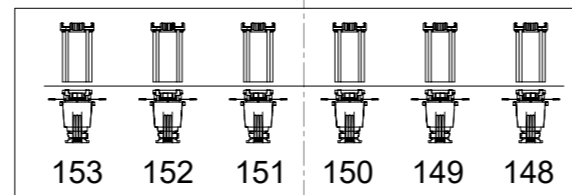

Front side(SR)

Front side(SL)

Follow 미사용시 Pipe(3m) 설치 후 조명기 설치

NO. 1 CEILING

BALCONY

C/L

Legend			
			Color
			662 Dimmer

TITLE	BYEOLMORAE Theater REPERTORY LIGHT PLOT
THEATRE	BYEOLMORAE Theater
DATE	2024.01.11.
SCALE	NOT TO SCALE