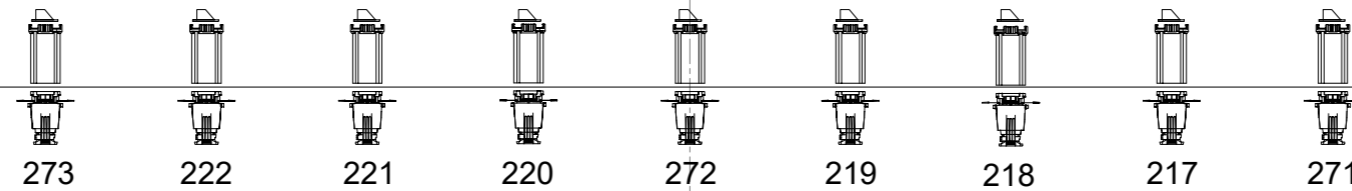

Front side(SR)

Front side(SL)

Follow 미사용시 Pipe(3m) 설치 후 조명기 설치

NO. 1 CEILING

BALCONY

C/L

Legend			
			Color
			662 Dimmer

TITLE	BYEOLMORAE Theater REPERTORY LIGHT PLOT
THEATRE	BYEOLMORAE Theater
DATE	2024.01.11.
SCALE	NOT TO SCALE