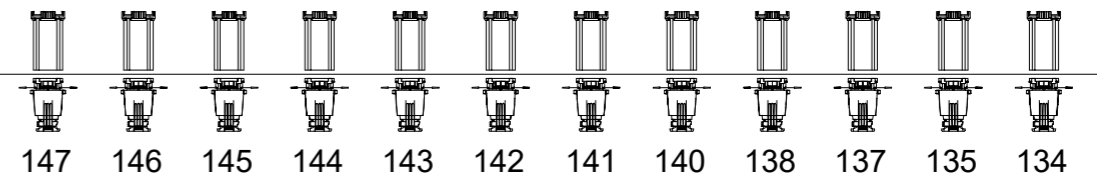

Front side(SR)

Front side(SL)

Follow 미사용시 Pipe(3m) 설치 후 조명기 설치

NO. 1 CEILING

BALCONY

C/L

Legend			
			Color
			662 Dimmer

TITLE	BYEOLMORAE Theater REPERTORY LIGHT PLOT
THEATRE	BYEOLMORAE Theater
DATE	2024.01.11.
SCALE	NOT TO SCALE