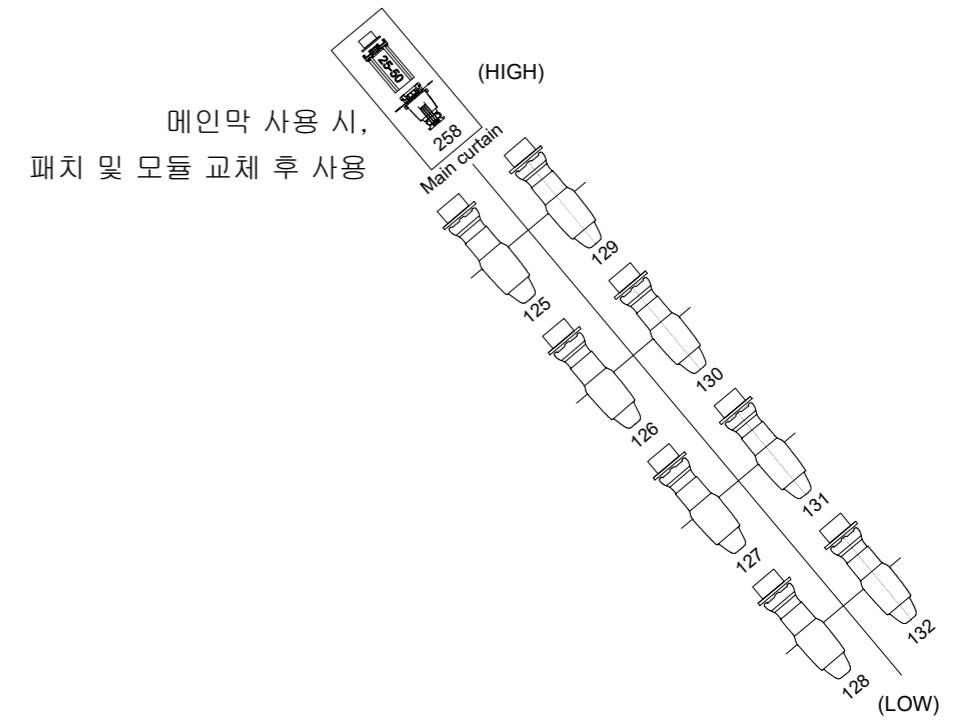

Front side(SR)

Front side(SL)

Follow 미사용시 Pipe(3m) 설치 후 조명기 설치

NO. 1 CEILING

BALCONY

C/L

Legend			
			Color
			662 Dimmer

TITLE	BYEOLMORAE Theater REPERTORY LIGHT PLOT
THEATRE	BYEOLMORAE Theater
DATE	2024.01.11.
SCALE	NOT TO SCALE