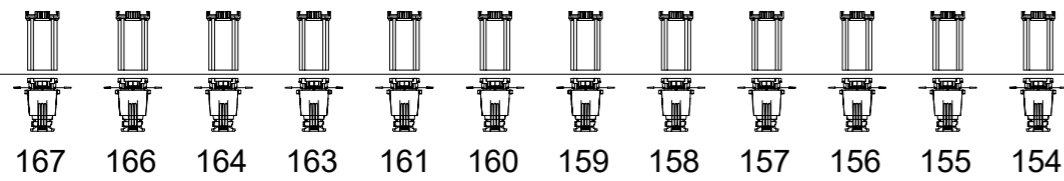

Front side(SR)

Front side(SL)

Follow 미사용시 Pipe(3m) 설치 후 조명기 설치

NO. 1 CEILING

BALCONY

C/L

Legend			
			Color
			662 Dimmer

TITLE	BYEOLMORAE Theater REPERTORY LIGHT PLOT
THEATRE	BYEOLMORAE Theater
DATE	2024.01.11.
SCALE	NOT TO SCALE